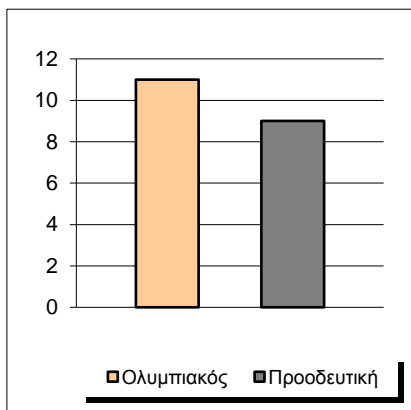

Starters - Subs ratio

Fastbreak Pts

Turnover Pts

Second Chance Pts

Possessions

Notes

Ο Ολυμπιακός είχε 104 κατοχές,
 εκ των οποίων κατέληξαν: 72 σε σουτ
 12 σε λάθος
 και 20 σε κερδ. φάουλ

Ο Αγγελόπουλος Σπ. τραυματίστηκε στη λήξη του 1ου δεκαλέπτου πετυχαίνοντας το buzzer beater, και αποχώρησε.

GRAPHIC STATS

SCORE EVOLUTION

SCORE DIFFERENCE

LARGEST SCORING RUN

LARGEST LEAD