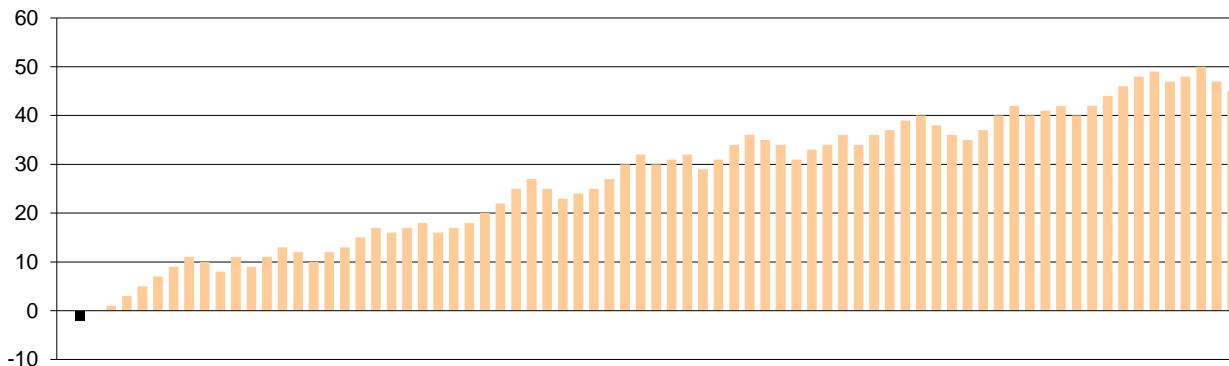

Starters - Subs ratio

Fastbreak Pts

Turnover Pts

Second Chance Pts

Possessions

Notes

Ο Ολυμπιακός είχε 104 κατοχές,
 εκ των οποίων κατέληξαν: 72 σε σουτ
 12 σε λάθος
 και 20 σε κερδ. φάουλ

Ο Αγγελόπουλος Σπ. τραυματίστηκε στη λήξη του 1ου δεκαλέπτου πετυχαίνοντας το buzzer beater, και αποχώρησε.

GRAPHIC STATS

SCORE EVOLUTION

SCORE DIFFERENCE

LARGEST SCORING RUN

LARGEST LEAD