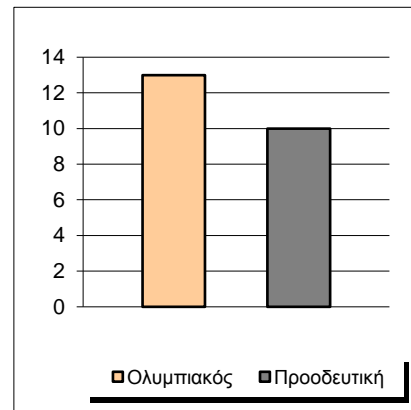

Starters - Subs ratio

Fastbreak Pts

Turnover Pts

Second Chance Pts

Possessions

Notes

Ο Ολυμπιακός είχε 104 κατοχές,
 εκ των οποίων κατέληξαν: 72 σε σουτ
 12 σε λάθος
 και 20 σε κερδ. φάουλ

Ο Αγγελόπουλος Σπ. τραυματίστηκε στη λήξη του 1ου δεκαλέπτου πετυχαίνοντας το buzzer beater, και αποχώρησε.

GRAPHIC STATS

SCORE EVOLUTION

SCORE DIFFERENCE

LARGEST SCORING RUN

LARGEST LEAD