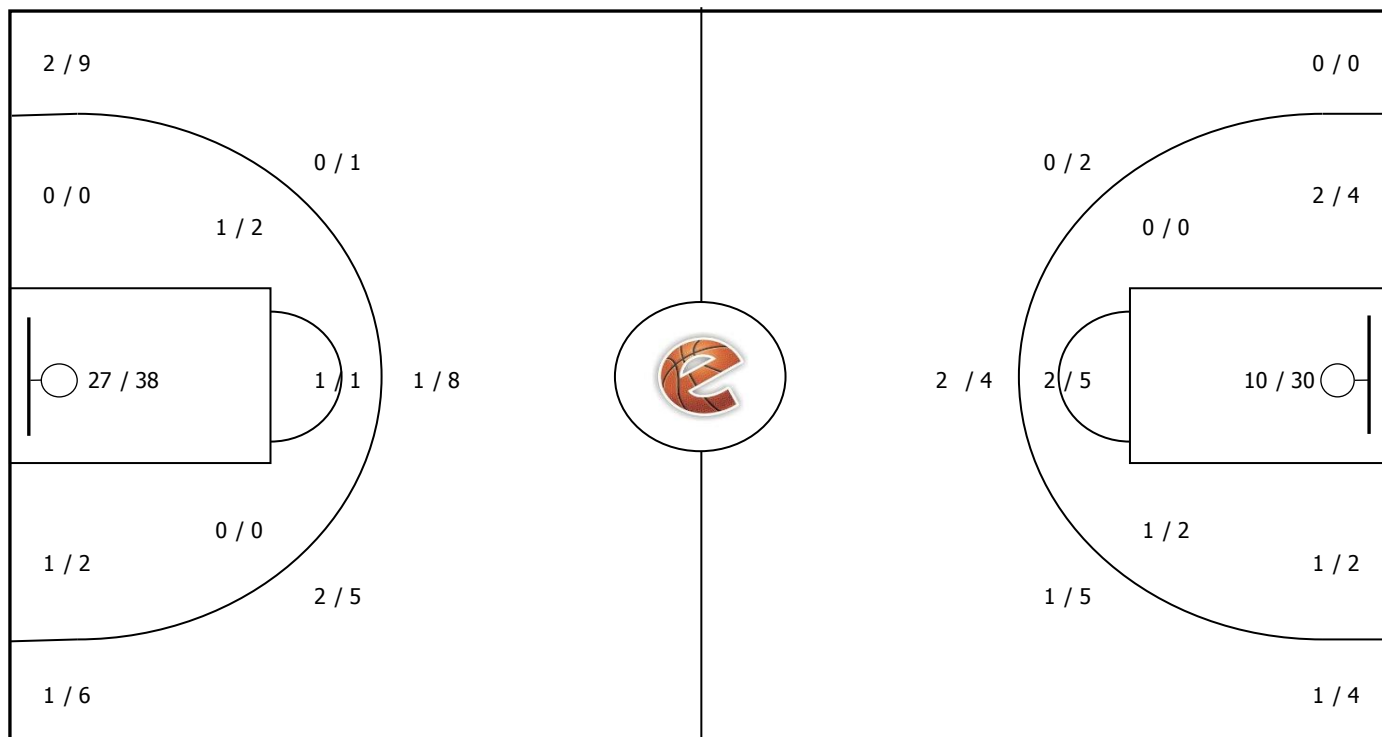

Fastbreak Pts

Turnover Pts

Second Chance Pts

Possessions

Notes

Ο Ολυμπιακός είχε 104 κατοχές,
εκ των οποίων κατέληξαν: 72 σε σουτ
12 σε λάθος
και 20 σε κερδ. φάουλ

Ο Αγγελόπουλος Σπ. τραυματίστηκε στη λήξη του 1ου δεκαλέπτου πετυχαίνοντας το buzzer beater, και αποχώρησε.