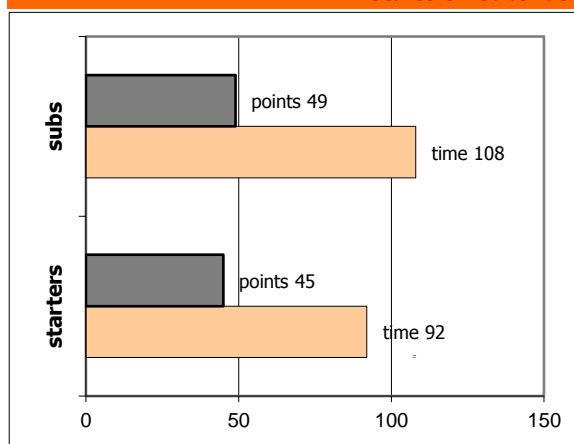

Referees: Μουστρή, Κατσιμπίρης

By Quarter	1	2	3	4
Ολυμπιακός	25	30	20	19
Προοδευτική	12	14	12	11

End of Quarter	1	2	3	4
Ολυμπιακός	25	55	75	94
Προοδευτική	12	26	38	49

Ολυμπιακός

Coach: Γ. Παντελάκης, Αγ. Πιπίσιος

Fastbreaks: 8 / 11

#	Player	Time (min)	Pts	Ft	2Fg	3Fg	+/-	Rbs		As	St	Tu	Bl	Fouls		Eff
								de	of					dr	co	
4	Μπουρνελές Γ.	17	8	0 / 0	1 / 2	2 / 3	21	4	1	2	0	1	0	0	2	12
5	Αγγελόπουλος Σπ.	2	2	0 / 0	1 / 3	0 / 1	1	0	1	0	0	0	0	1	0	0
6	Αγγελόπουλος Χρ.	21	10	1 / 1	3 / 4	1 / 3	23	4	2	1	3	2	0	1	2	15
7	Νταψής Δ.	16	14	2 / 4	6 / 8	0 / 0	32	2	3	0	2	1	2	2	0	18
8	Λυκογιάννης Θ.	17	7	1 / 1	3 / 3	0 / 0	26	4	0	6	1	0	0	3	0	18
9	Κουτσουμάρης Χρ.	15	7	3 / 4	2 / 3	0 / 4	7	1	2	5	2	1	0	2	1	10
10	Λάτσης Ρ.	16	4	0 / 0	2 / 5	0 / 3	11	3	1	1	2	0	1	1	2	6
11	Σαλταρικός Γ.	16	4	0 / 0	2 / 2	0 / 2	18	2	0	1	2	2	0	1	0	5
12	Ζούγρης Π.	22	9	1 / 2	4 / 6	0 / 0	18	1	4	0	1	1	1	1	4	12
13	Σεγκούρα Κ.	22	20	6 / 9	4 / 4	2 / 4	37	1	0	3	4	3	0	7	1	20
14	Αλμυρούδης Λ.	15	0	0 / 0	0 / 0	0 / 2	7	2	1	1	1	0	0	0	0	3
15	Παπασταύρου Ευ.-Ι.	21	9	2 / 2	2 / 3	1 / 7	24	3	0	5	1	0	0	1	0	11
Team								1	0			1	0	0		
1st quarter			25	2 / 3	10 / 15	1 / 6	9	3	7	4	2	1	5	2	36	
2nd quarter			30	7 / 9	7 / 11	3 / 8	6	5	7	7	3	1	6	3	42	
3rd quarter			20	3 / 5	7 / 11	1 / 6	8	4	6	4	5	1	4	3	27	
4th quarter			19	4 / 6	6 / 6	1 / 9	5	3	5	4	2	1	5	4	25	
Final Stats		200	94	16 / 23	30 / 43	6 / 29	225	28	15	25	19	12	4	20	12	130
				70%	70%	21%	43									

Προοδευτική

Coach: Γ. Λαμπράκης

#	Player	Pts	-	3s
1	Γαρμπιδάκης Γ.	3	-	1
5	Τραϊφόρος Ε.	8	-	0
23	Ρούτσης Δ.	0	-	0
7	Μοναχός Θ.	6	-	0
8	Τσαβδαρούδης Δ.	15	-	3
24	Βελώνιας Α.	4	-	0
32	Βερούκιος Π.	2	-	0
11	Λιανός Ε.	4	-	0
36	Μαντζίκας Μ.	1	-	0
50	Κατσαρός Δ.	0	-	0
14	Λούκας Ε.	4	-	0
54	Κουτσούμπος Δ.	2	-	0

Starters - Subs ratio