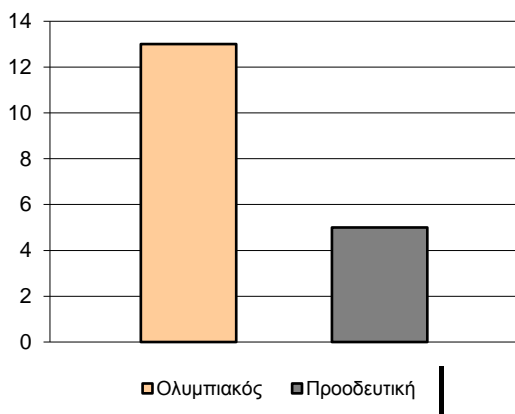

Starters - Subs ratio

Fastbreak Pts

Turnover Pts

Second Chance Pts

Possessions

Notes

Ο Ολυμπιακός είχε 104 κατοχές,
 εκ των οποίων κατέληξαν: 72 σε σουτ
 12 σε λάθος
 και 20 σε κερδ. φάουλ

Ο Αγγελόπουλος Σπ. τραυματίστηκε στη λήξη του 1ου δεκαλέπτου πετυχαίνοντας το buzzer beater, και αποχώρησε.

GRAPHIC STATS

SCORE EVOLUTION

SCORE DIFFERENCE

LARGEST SCORING RUN

LARGEST LEAD