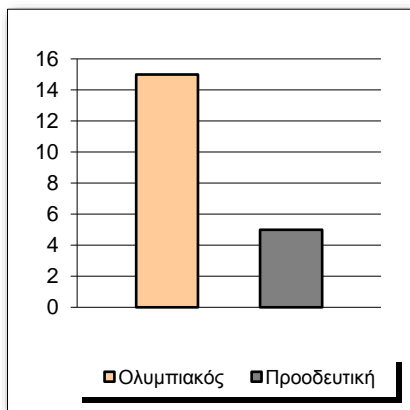

Starters - Subs ratio

Fastbreak Pts

Turnover Pts

Second Chance Pts

Possessions

Notes

Ο Ολυμπιακός είχε 104 κατοχές,
 εκ των οποίων κατέληξαν: 72 σε σουτ
 12 σε λάθος
 και 20 σε κερδ. φάουλ

Ο Αγγελόπουλος Σπ. τραυματίστηκε στη λήξη του 1ου δεκαλέπτου πετυχαίνοντας το buzzer beater, και αποχώρησε.

GRAPHIC STATS

SCORE EVOLUTION

SCORE DIFFERENCE

LARGEST SCORING RUN

LARGEST LEAD