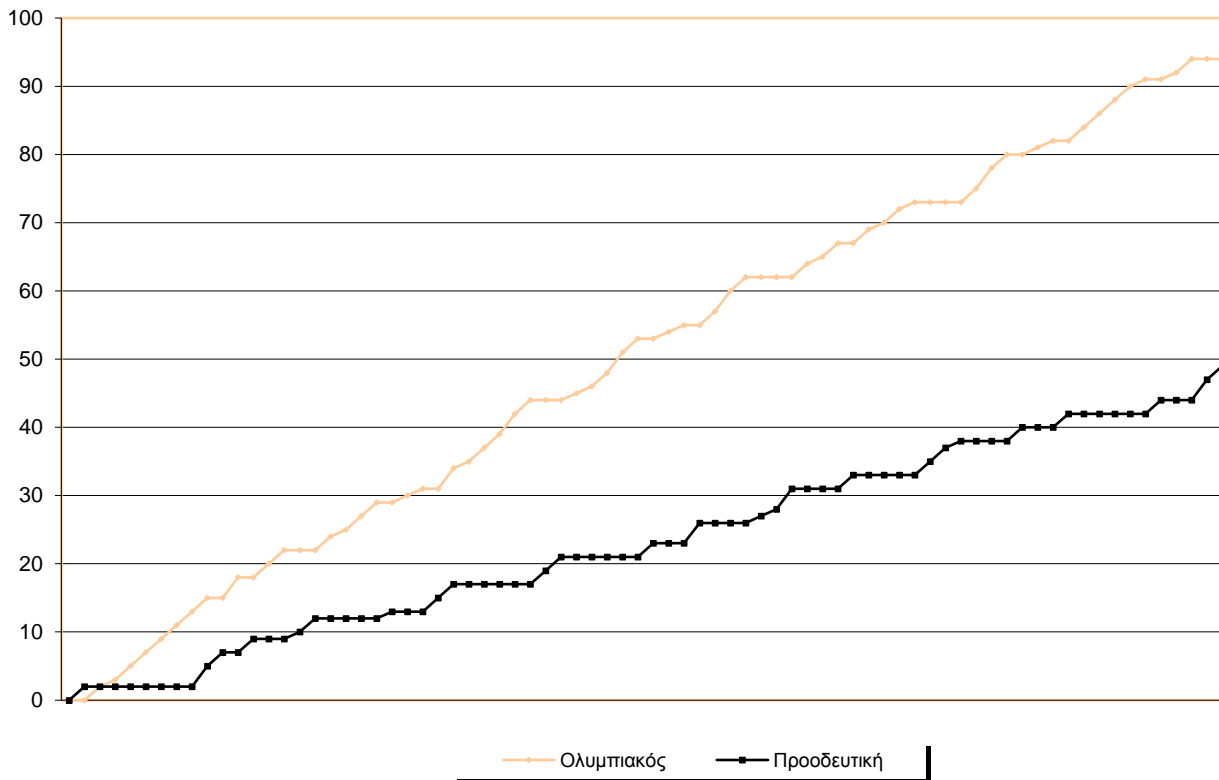

Starters - Subs ratio

Fastbreak Pts

Turnover Pts

Second Chance Pts

Possessions

Notes

Ο Ολυμπιακός είχε 104 κατοχές,
 εκ των οποίων κατέληξαν: 72 σε σουτ
 12 σε λάθος
 και 20 σε κερδ. φάουλ

Ο Αγγελόπουλος Σπ. τραυματίστηκε στη λήξη του 1ου δεκαλέπτου πετυχαίνοντας το buzzer beater, και αποχώρησε.

GRAPHIC STATS

SCORE EVOLUTION

SCORE DIFFERENCE

LARGEST SCORING RUN

LARGEST LEAD